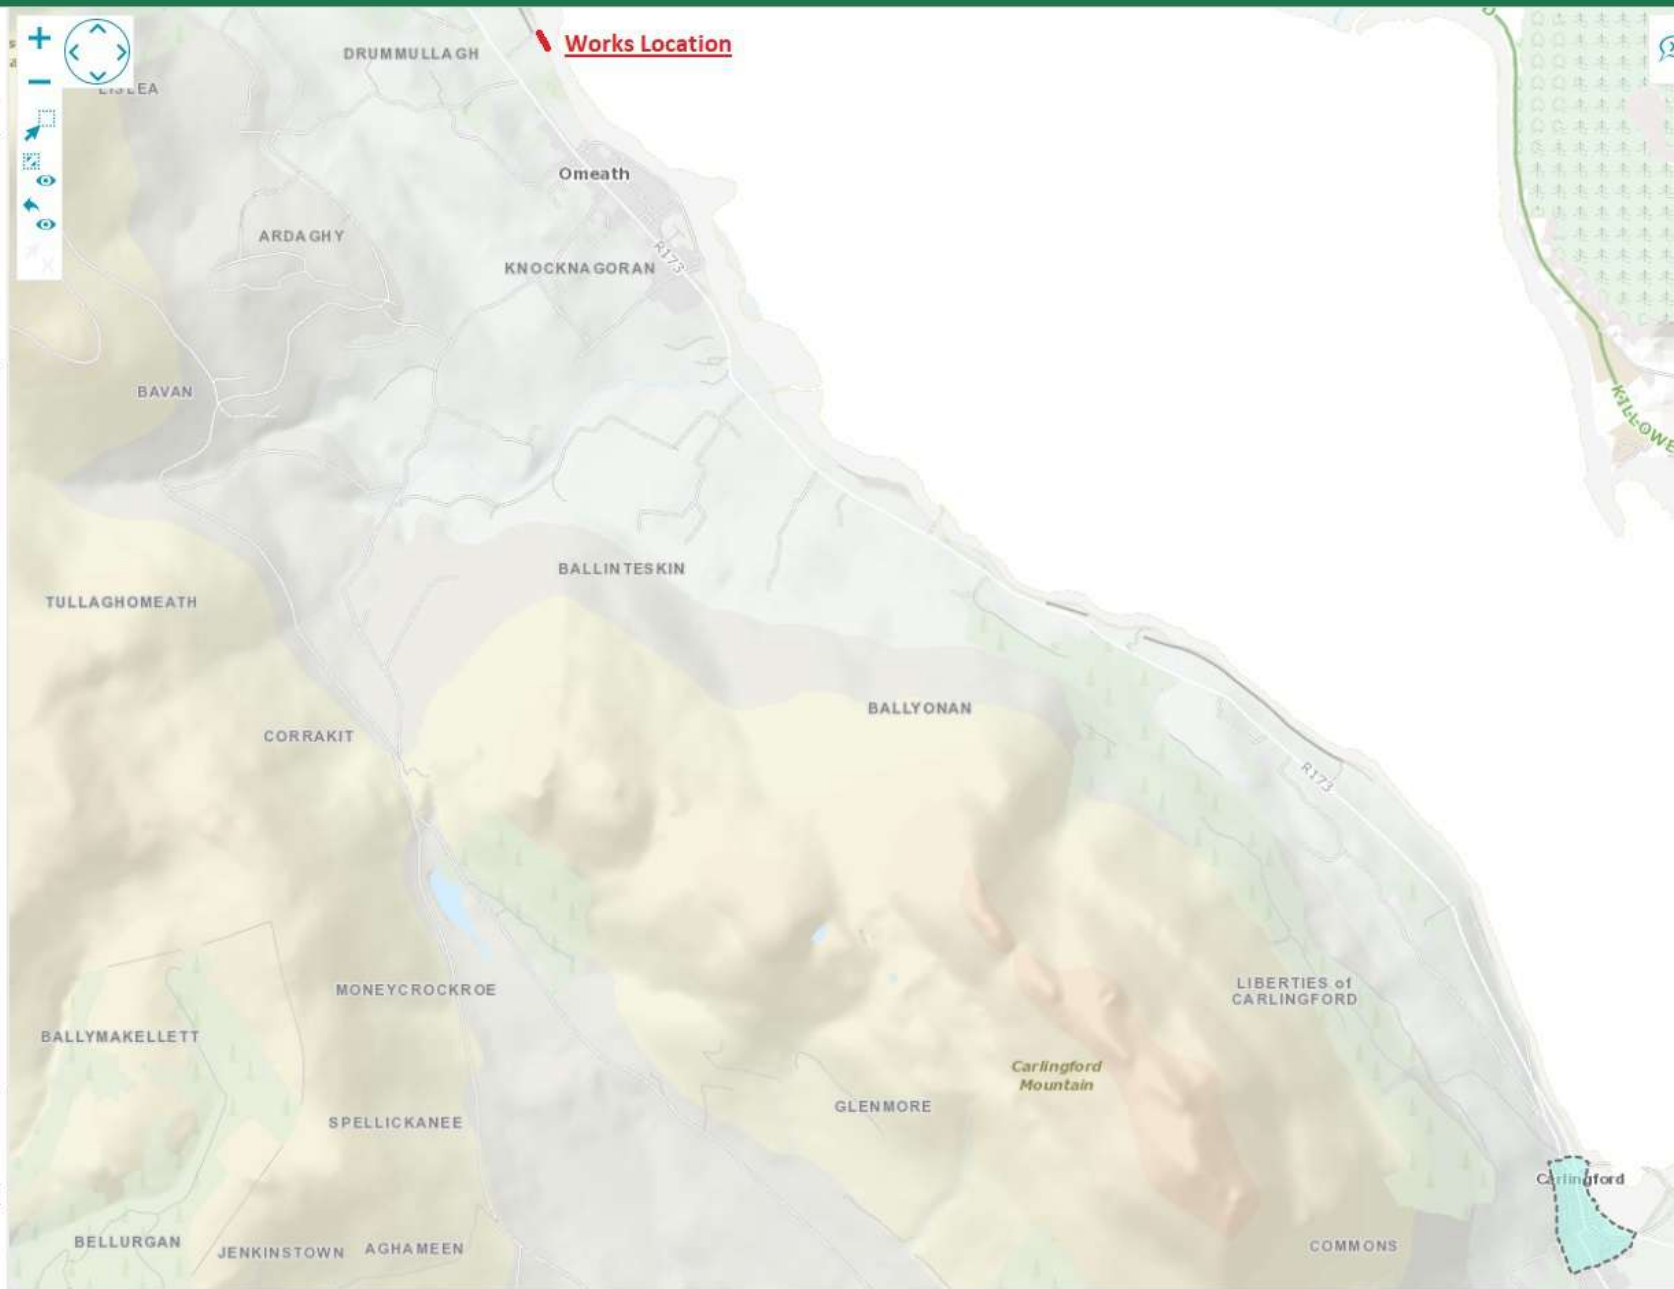

Stylesets

StyleHD

Plate 3 - Drummullagh ACA Review